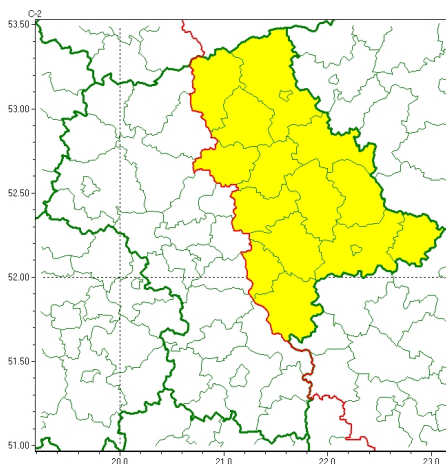

Zasięg ostrzeżeń w województwie

Burze z gradem
2023-05-25 05:14

WOJEWÓDZTWO MAZOWIECKIE
OSTRZEŻENIA METEOROLOGICZNE ZBIORCZO NR 87
WYKAZ OBOWIĄZUJĄCYCH OSTRZEŻEŃ
o godz. 05:14 dnia 25.05.2023

Zjawisko/Stopień zagrożenia	Burze z gradem/1
Obszar (w nawiasie numer ostrzeżenia dla powiatu)	powiaty: garwoliński(38), łosicki(35), makowski(31), miński(31), ostrołęcki(34), Ostrołęka(34), ostrowski(33), otwocki(32), przasnyski(33), pułtuski(30), Siedlce(36), siedlecki(36), sokołowski(35), węgrowski(33), wołomiński(30), wyszkowski(30)
Ważność	od godz. 11:00 dnia 25.05.2023 do godz. 23:00 dnia 25.05.2023
Prawdopodobieństwo	85%
Przebieg	Prognozowane są burze, którym miejscami będą towarzyszyć silne opady deszczu od 20 mm do 35 mm oraz porywy wiatru do 65 km/h. Miejscami grad.
SMS	IMGW-PIB OSTRZEŻENIA: BURZE Z GRADEM/1 mazowieckie (16 powiatów) od 11:00/25.05 do 23:00/25.05.2023 deszcz 35 mm, grad, porywy 65 km/h. Dotyczy powiatów: garwoliński, łosicki, makowski, miński, ostrołęcki, Ostrołęka, ostrowski, otwocki, przasnyski, pułtuski, Siedlce, siedlecki, sokołowski, węgrowski, wołomiński i wyszkowski.
RSO	Woj. mazowieckie (16 powiatów), IMGW-PIB wydał ostrzeżenie pierwszego stopnia o burzach z gradem
Uwagi	Brak.